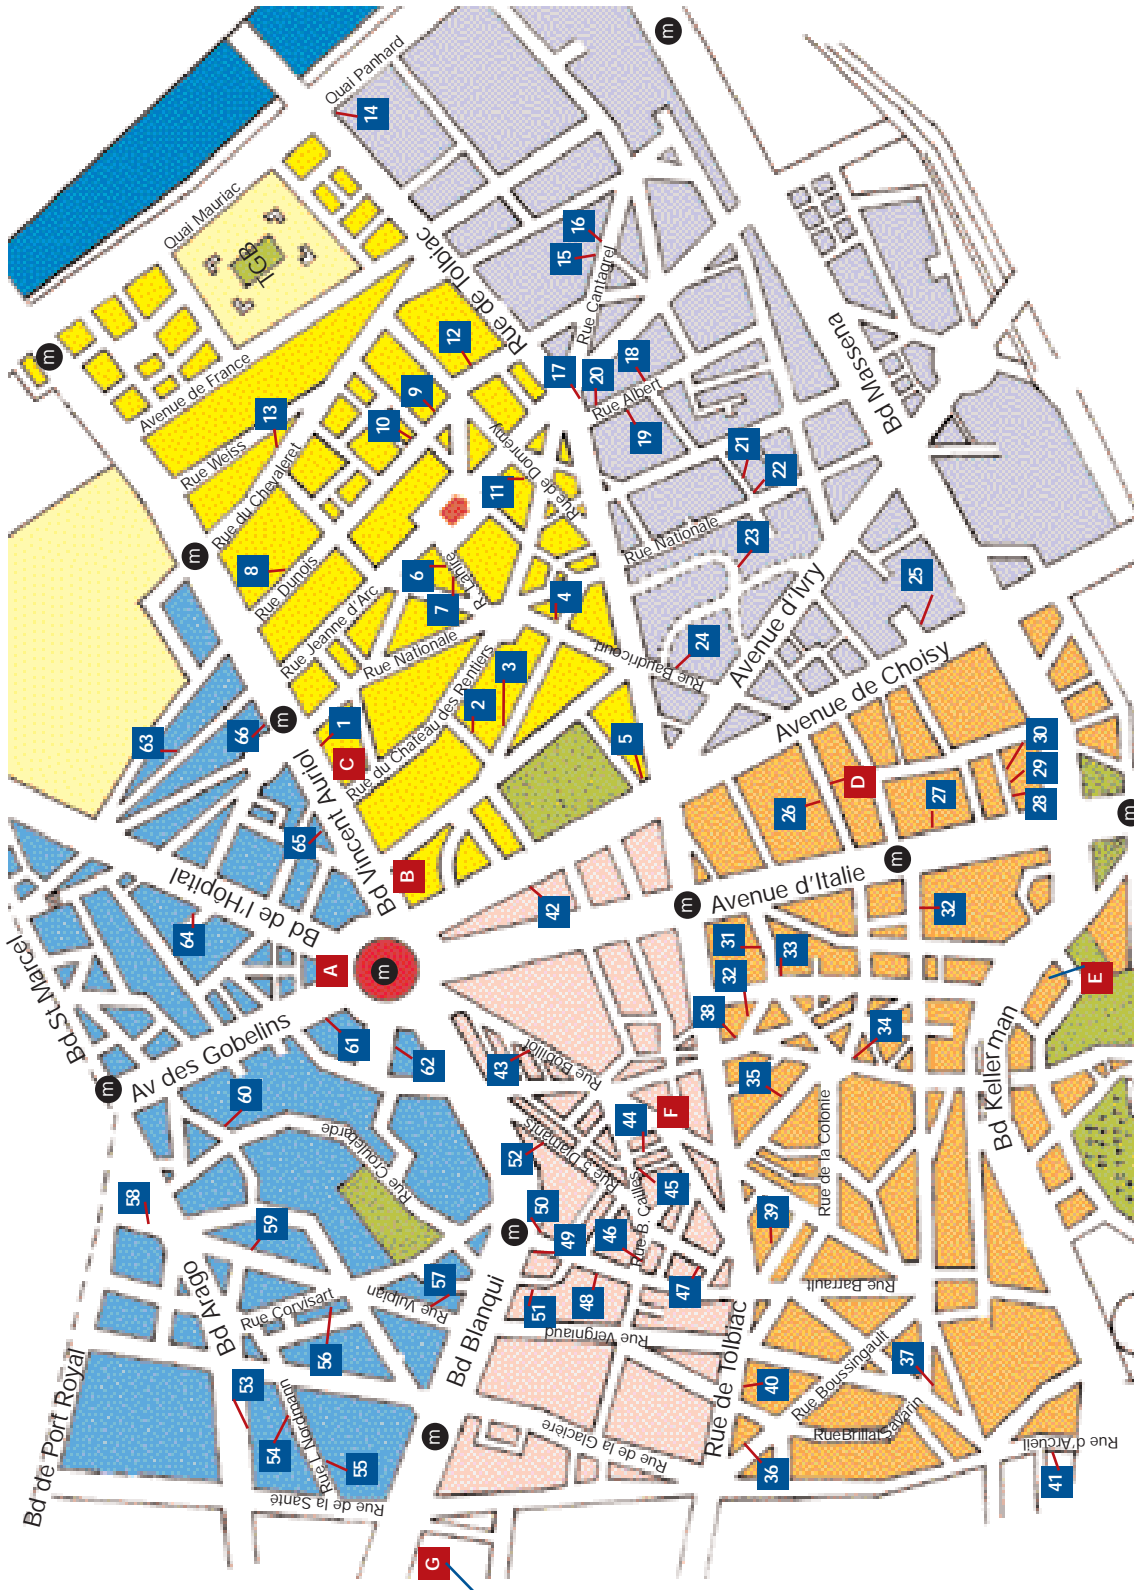

Journées portes ouvertes

2003

Journées portes ouvertes

3, 4, 5 octobre 2003

Vendredi, samedi, dimanche de 14 à 20 heures

Exposition
eaux

à la Mairie du 13^e de 9 à 17 heures

du 1^{er} au 4 octobre 2003