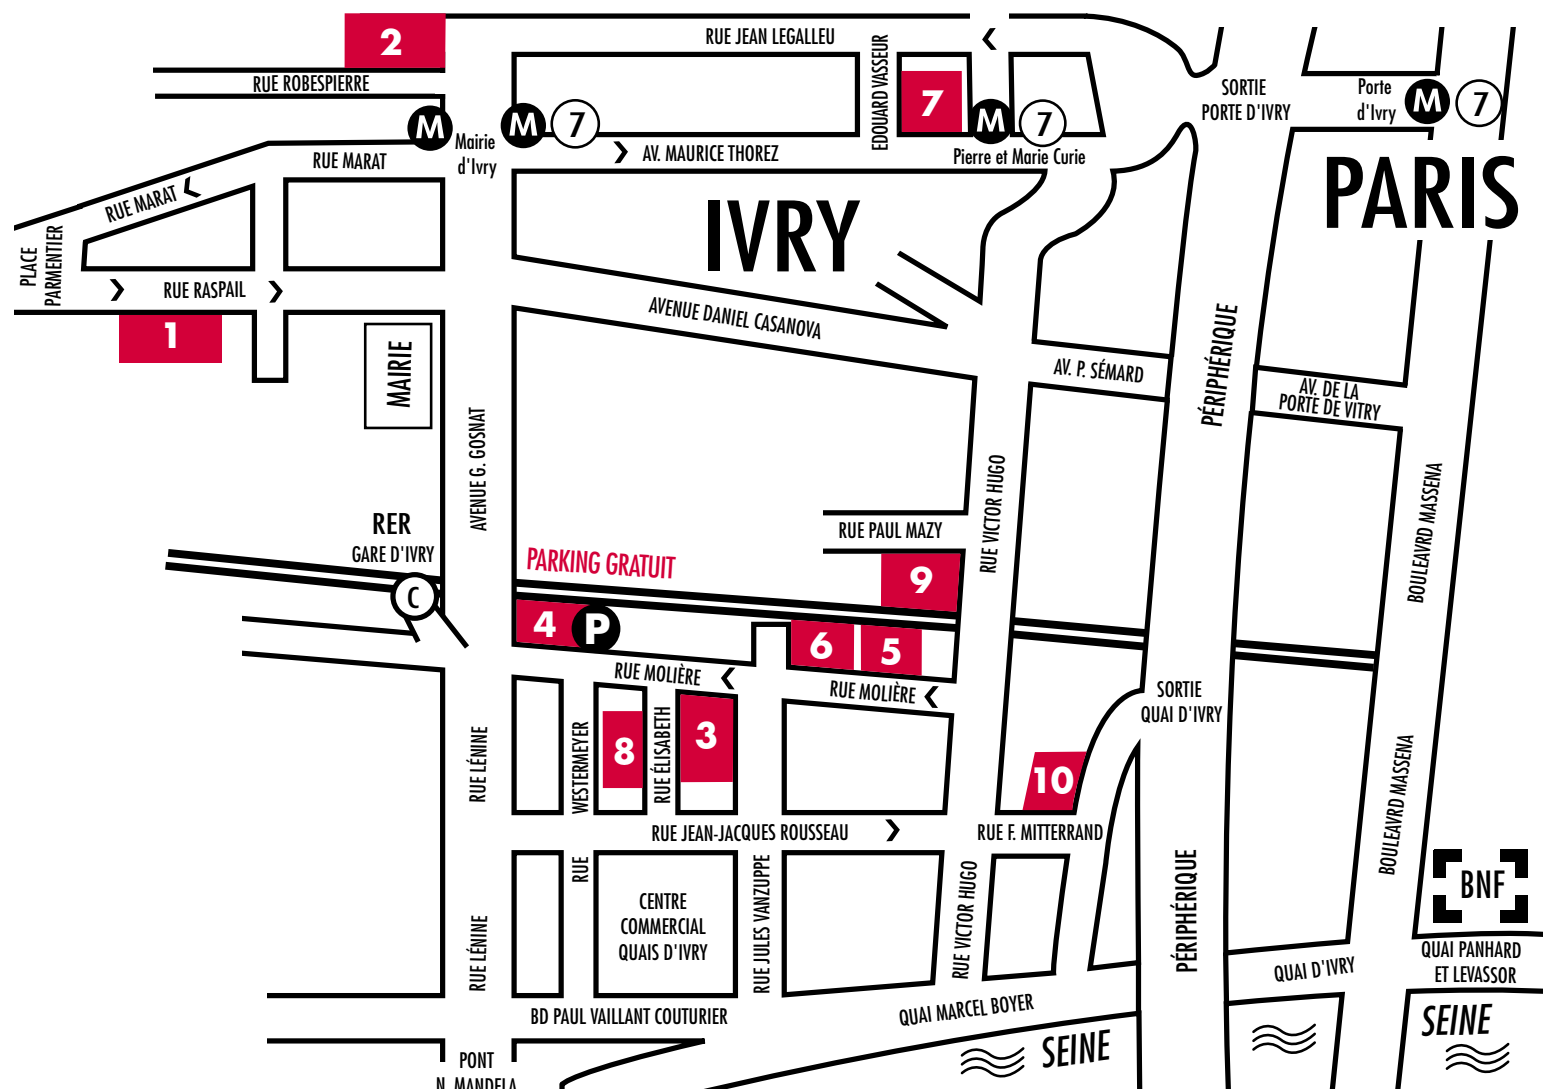

1 RASPAIL
31-33 rue Raspail

Angelo
Battestini Frederic
Cabanis Daniel
Colladant Laure
Cozette Dominique
Demonfaucon Odile
Drihen Désirée
Duclos Frédéric
Durban Annick
Fernandez Mauricio
Guillemet Philippe
Hedde Myriam
Hirzel Gilles
Mars Hélène
Milia Franco
Naïmian Jila
Pitarch Edith
Seiries Marc et Roméo
Tassel Anne-Marie
Verlet-Nezri Marie
Wolfstirn Claire

2 ESPACE ROBESPIERRE
2 rue Robespierre

Barattelli Giovanni
Brainard John
Braverman Yael
De Baecque Martine
De Cicco Diane
Delarbre Jean-Michel
Dupierres Michel-Jean
Engelibert Isabelle
Henry Véronique
Irion Dominique
Kampianne Harry
Milia Franco
Minaev Igor
Steiner Karel
Ullmann Martine

3 MOLIÈRE
100 rue Molière

Bérenzé Francis
Braverman Yael
De Grave Jean-Jacques
Chatriot Armelle
Gôm
Goussard Martine
Keghian Marie
Lavillaugouet Geneviève
Masfety Gilbert Augustin
Micheli Vannina
Pianta Bernard
Sarrazin Sylvie
Scherg Giselle
Sibille Christian
Teitelbaum Anne
Toulouse Françoise
Trégloze Anne
Loft 18: 5 artistes coréens :
Choi Hyun-Joo
Kim SiBo
Kum Young-Suk
Moon Chang-Dawn
No Yang-Houn

4 ART PROPOS
69 rue Molière

Couchaud Richard
Esnault Didier
Faulhaber Renate
Gauffreteau Christophe
Guimbard Vincent
Guiu Nicolas
Guldner Anne
Leconte Jean Jacques
Marceny Maurice
Morales y Rodriguez E.
Tabarand Yvonne
Vilaseque Cécile

5 CAMILLE CLAUDEL
107 rue Molière

Allard Olivier
Basu Madhu
Bex Monique
Bex-Capelle Valérie
Bouanani Mehdi
Denis Christophe
Dohnu Irène
Dupont Clothilde
Duville Jimmy
Ghalem-Rousselet Zaza
Goswani Debesh
Hoppstock Corinna
Hug Beatrice
Laure & Magali
Long Chi Kim
Mariani Pascale
Nondelo Claudius
OhmCinema
Quai des Voix
Viswanadhan Velu

6 YOPLAIT
42-44 rue Vanzuppe

Bas Isabelle
Cambolin Patrick
Drot/Gorse Eliane
Escande Ghislaine
Krebs Charlotte
Mounicot Virginie
Noviant Thierry
Noviant Evelyne
Pitbou Pierre
Poinsard Alexandrine
Tarbouriech Nadine
Voisin Jean-Félix

7 LA FABRIQUE
2 rue Edouard Vasseur

Baumann Anne-Sophie
Bensimon Gilbert
Bottrell Susan
Buxerolle Anne
Cache Jean-Philippe
Cheriez Anne
Chevallier Florence
Clothilde Sophie
Combaz Cécile
de Cicco Diane
Dussidour Sophie
Erner Josseline
Le Fil rouge de l'image
Frappier Clothilde
Gazio Nicolas
Guenoun André
Guimbard Carine
Greene Leslie
Guderska Liliana
Le Marchand Yann
Löser Olivier
Mallamaci Laurent
Mirazovi Filip (Olive)
Dupont
Palade Alexandru
Salvanès Charlotte
Suta Györgyi
Vorms Anne
Walcker Emily
Weessa Saïd

8 ELISABETH
7-9 rue Elisabeth

Delphine Gras
Grosjean Adeline
Maitrepierre Guilhem
Raynal Catherine
Ruiz Walter
Rusterholtz Aurélie

9 RÉA
79 rue Victor Hugo

Beaufils Marc-Antoine
Bernardini Christine
Bricout Grégory
Brodard Forence
Chabot Julien
Chadama
Convert Pascale
Croisire Florence
Dengreld Didier
Essenlinck Hélène
Guglielmi Eric
Maeda Hiroshi
Monty Aurelie
Naim Angelina
Puyuelo Paco
Quang'y
Quetin Elisabeth
Renjai Yasmina
Shimmura Taku
Stijepovic Françoise
Sarrazin Sylvie
Toulouse Françoise